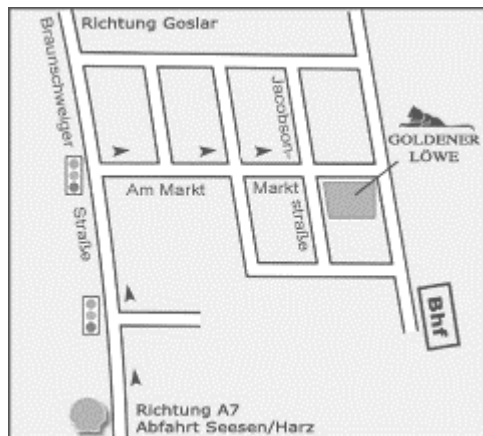

## Anfahrt:

Ringhotel Goldener Löwe  
Jacobsonstr. 20  
38723 Seesen

## Lage:

Am besten über die Autobahn A 7, Hannover - Kassel, Ausfahrt "Seesen" (Nr.67). Bis zur Stadt sind es dann noch ca. 3 km.

In Seesen fahren Sie an der zweiten Ampelanlage nach rechts und dann immer geradeaus in den verkehrsberuhigten Bereich.